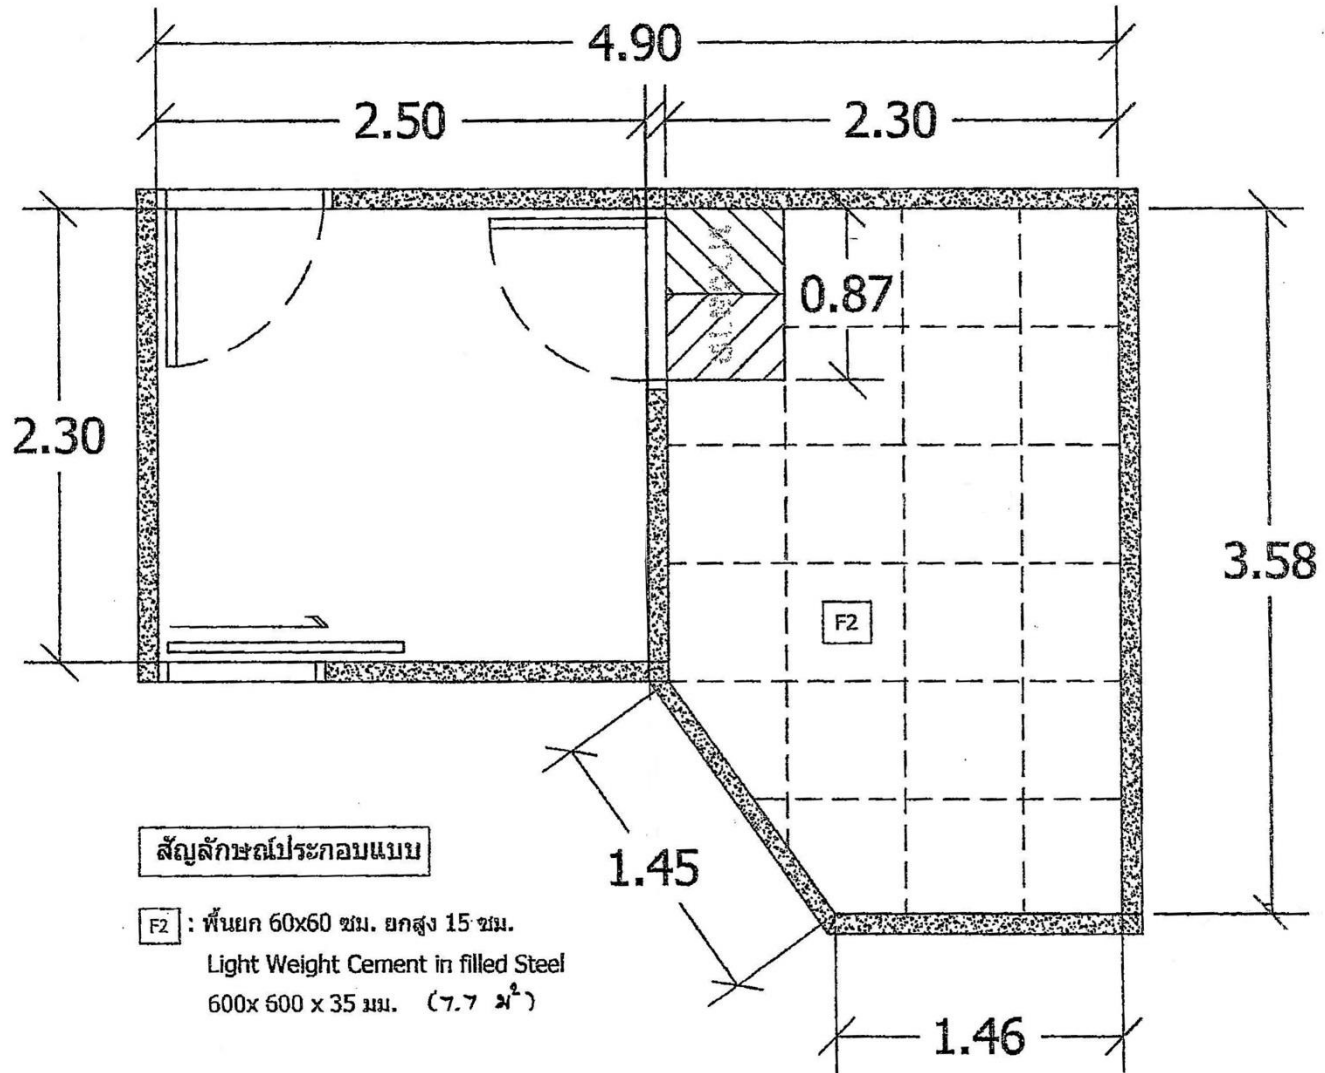

แบบแปลนห้อง Data Center

Data Center Room

สัญลักษณ์ประกอบแบบ

⊕ : Power Plug 2P+E 32A.

⊕ : ถังดับเพลิงแบบฉีดอัตโนมัติ สารสะอาดขนาด 10 bls.