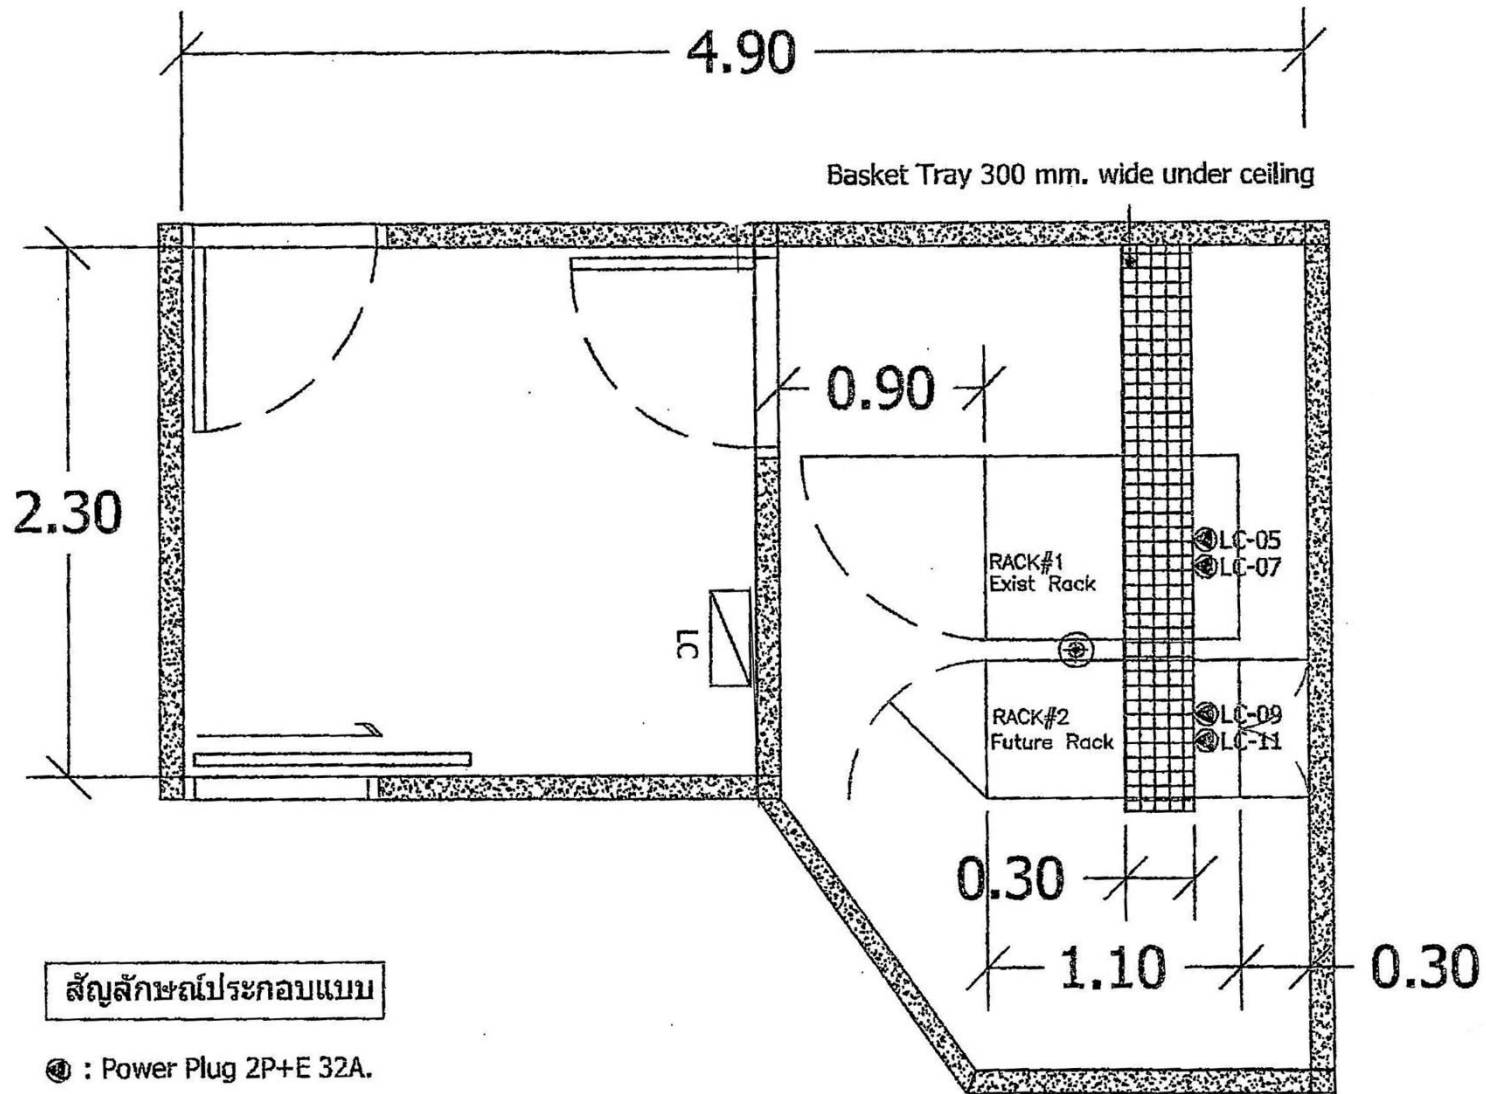

แบบแปลนห้อง Data Center

Data Center Room

สัญลักษณ์ประกอบแบบ

⊕ : Power Plug 2P+E 32A.

⊕ : ถังดับเพลิงแบบฉีดอัตโนมัติ สารสะอาดขนาด 10 bls.